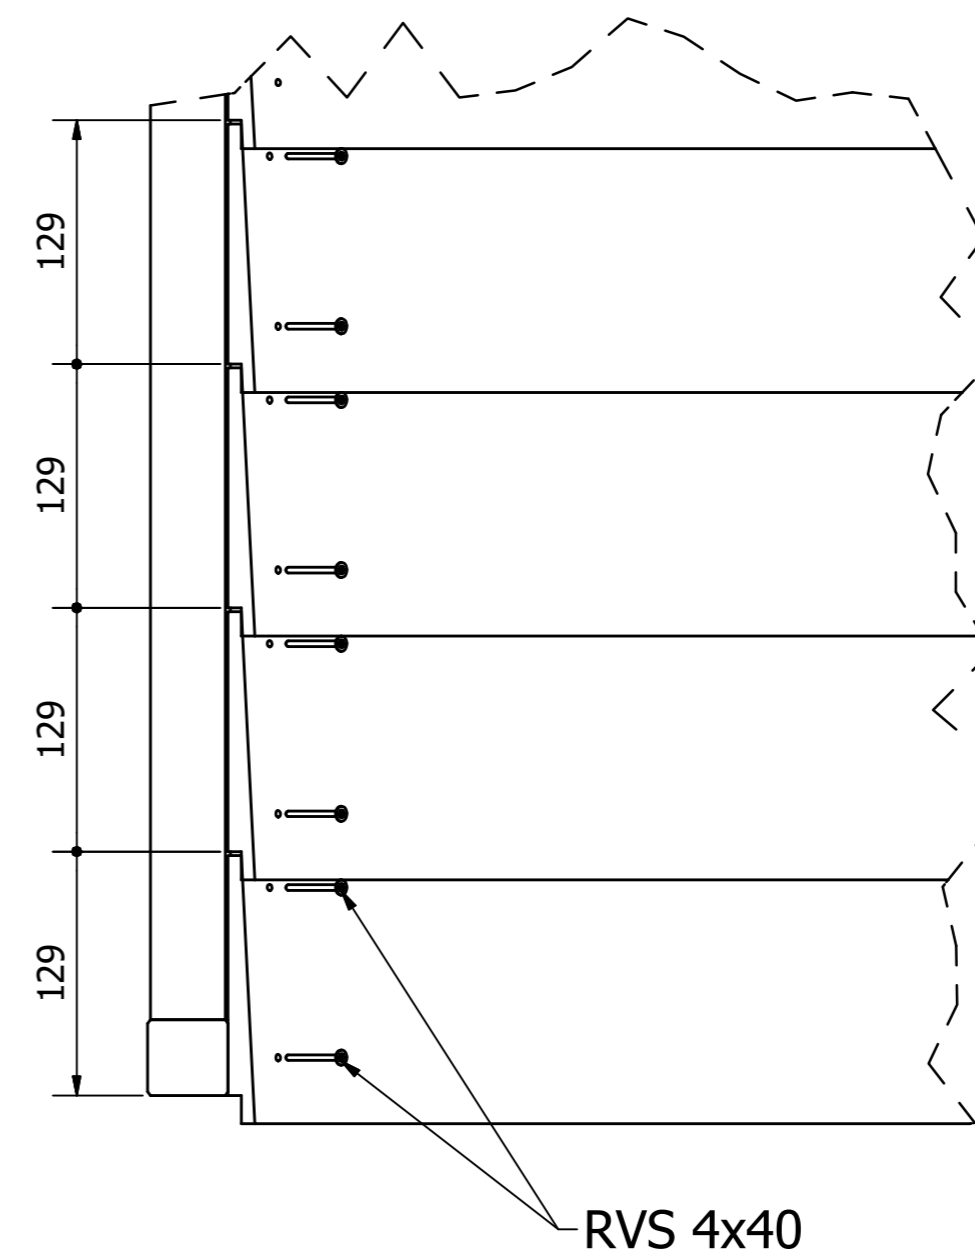

1. Wandmodule S - Kapschuur Bergen XL

2.

Montagehandleiding / Assembly instructions /
Montageanleitung / Les instructions d'installation

1.

Wandmodule T

2.

1. Wandmodule U

2.