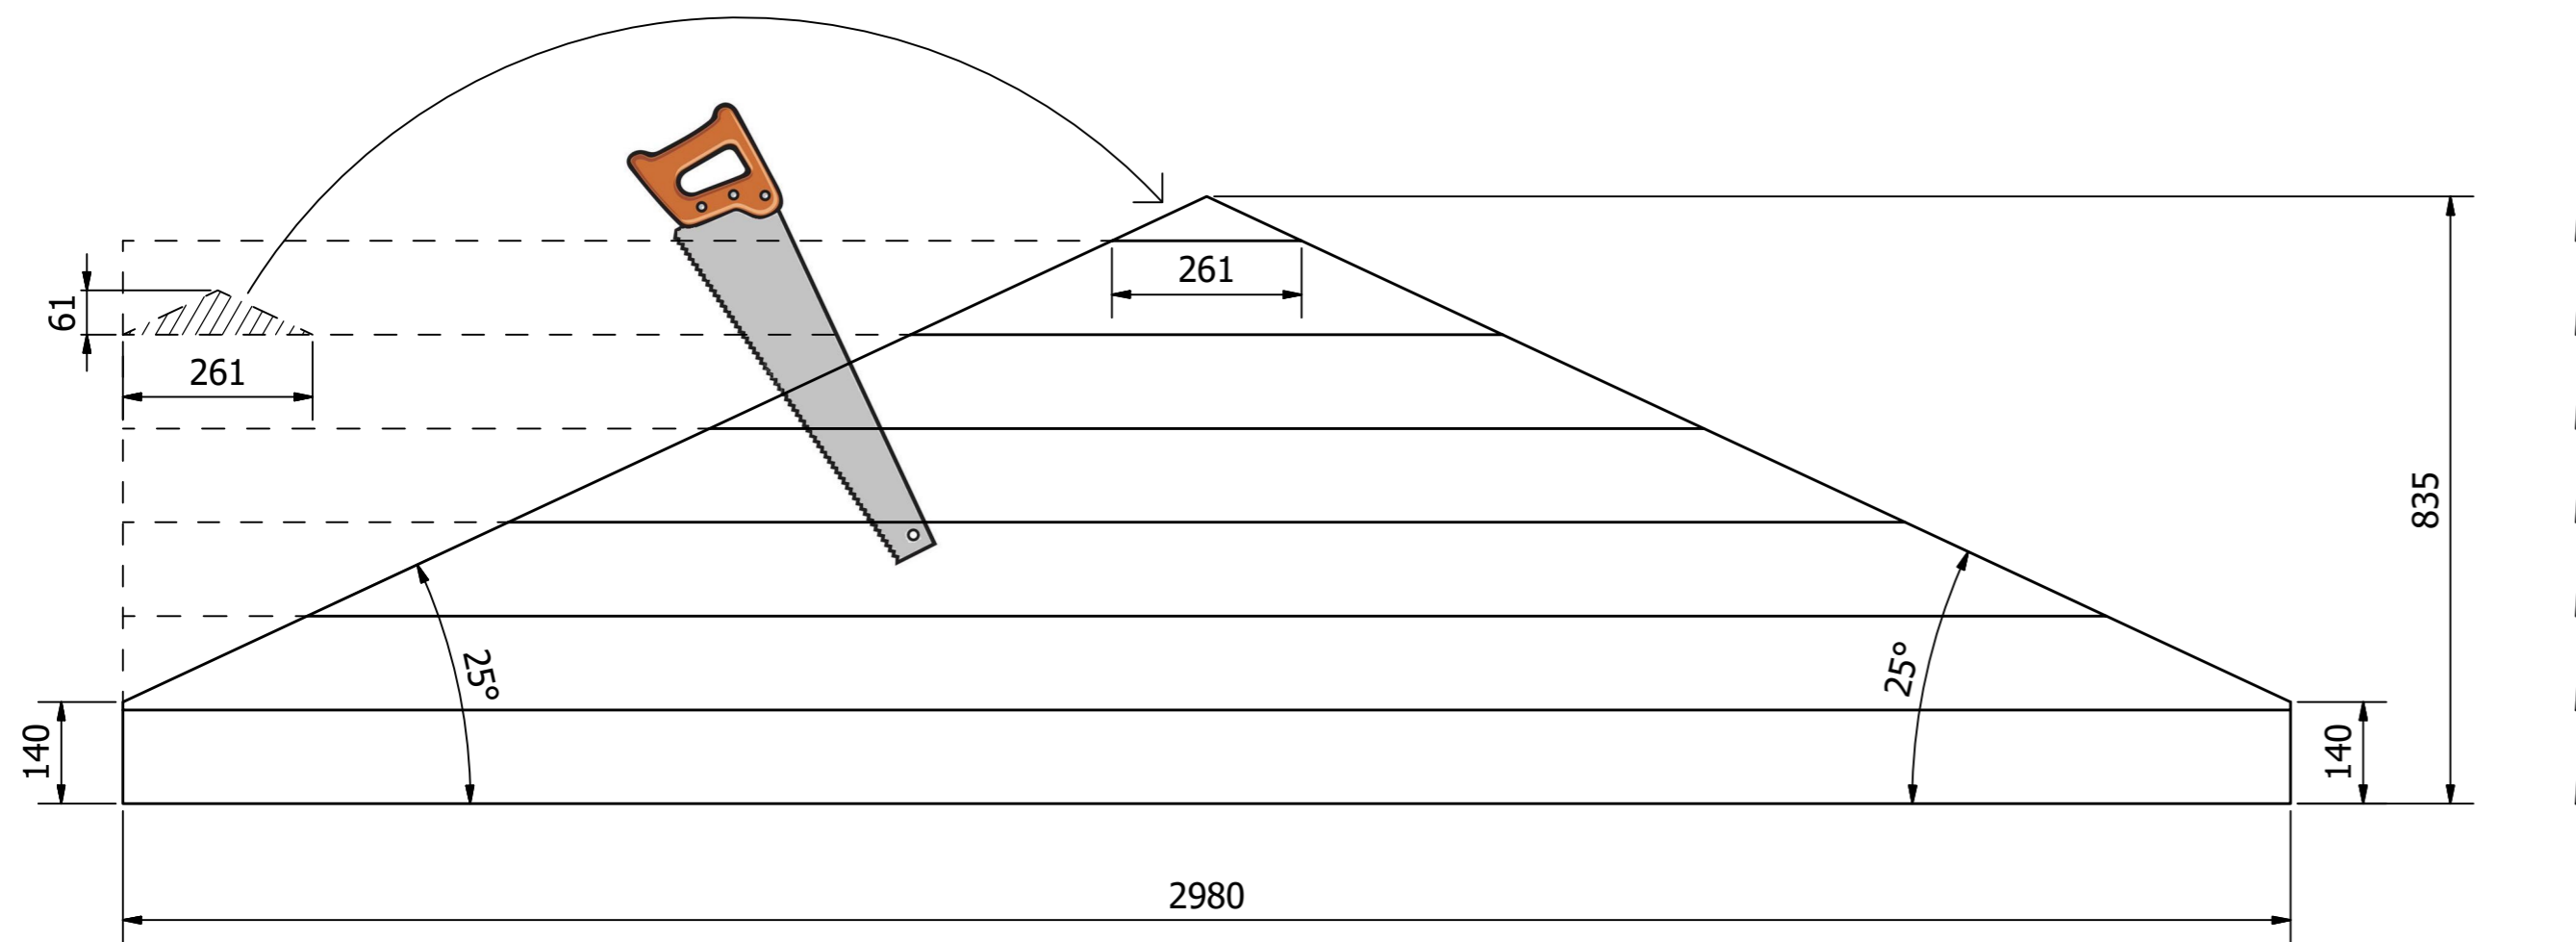

Topgevel Y Zadeldak Hamar L