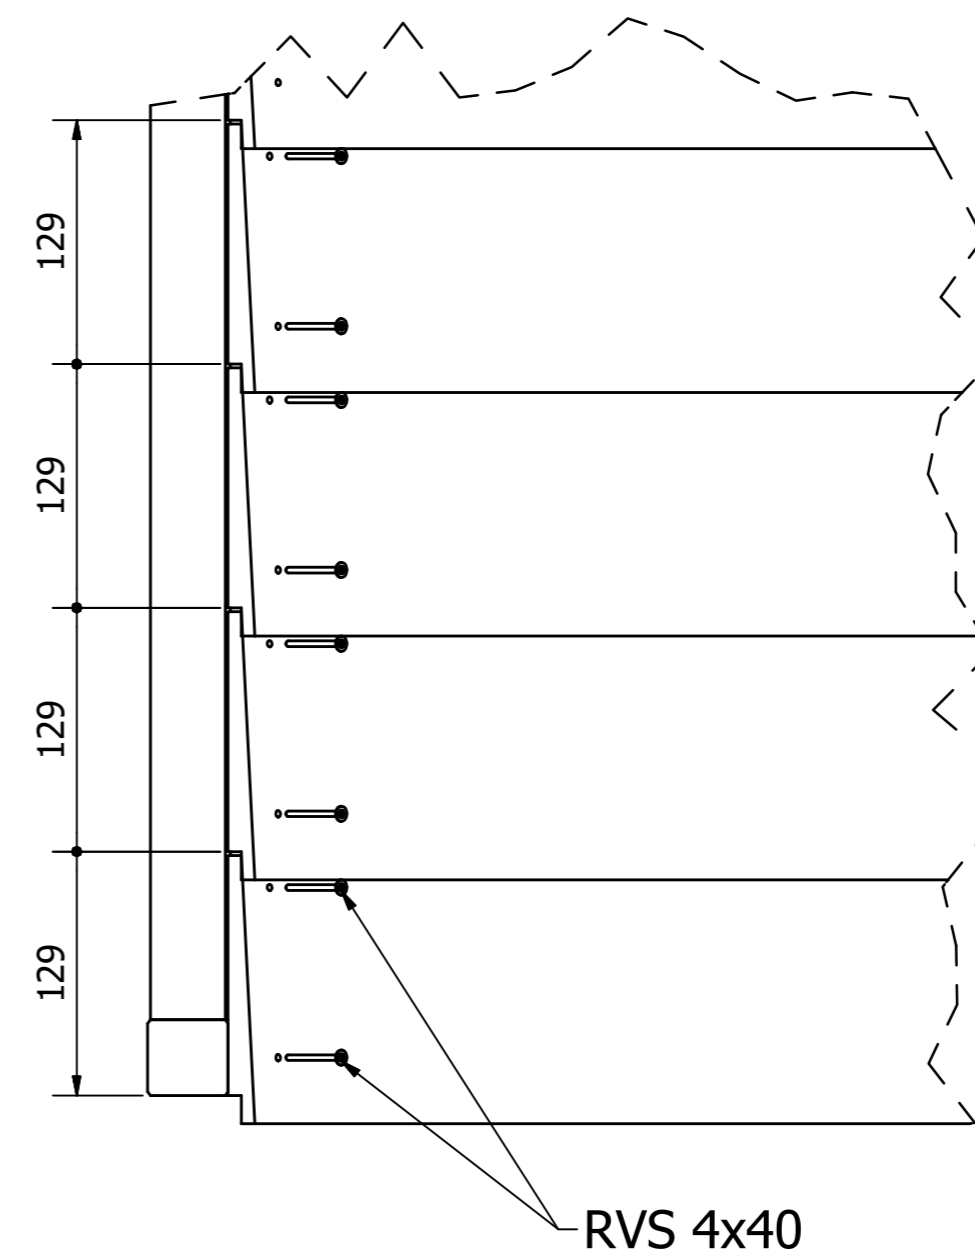

1. Wandmodule S - Kapschuur Bergen XL

2.

Montagehandleiding / Assembly instructions /
Montageanleitung / Les instructions d'installation

1.

Wandmodule T

2.

1. Wandmodule U

2.