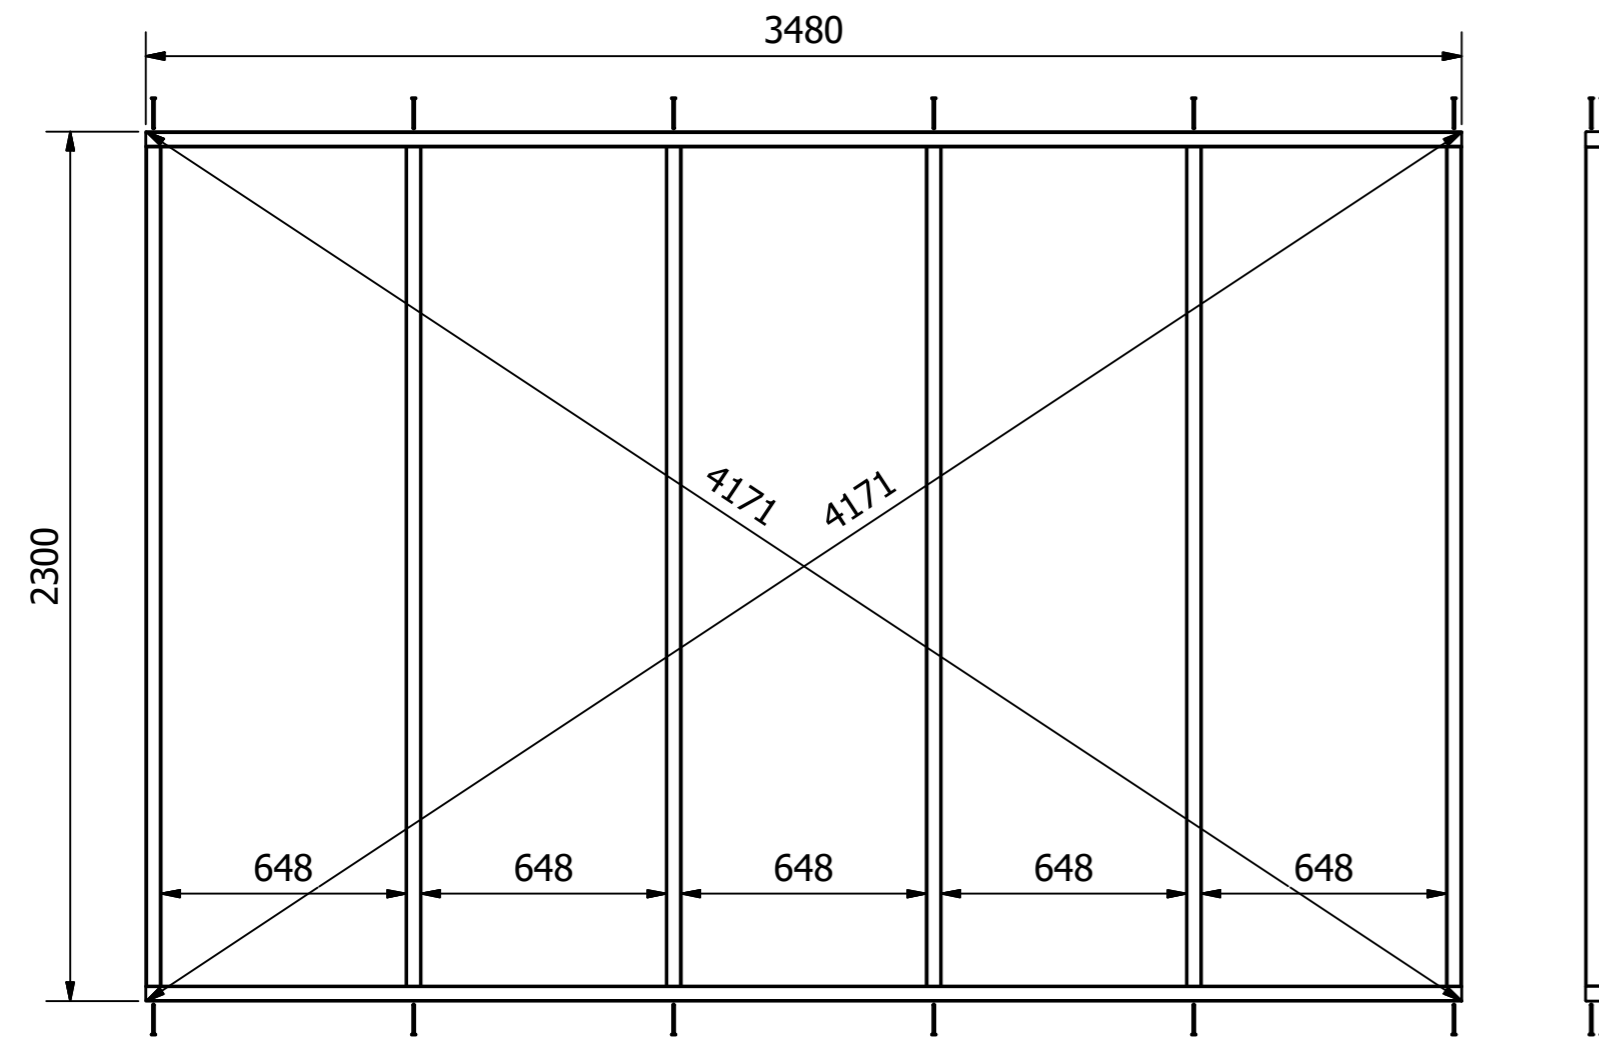

1. Wandmodule S - Kapschuur Bergen XL

2.

Montagehandleiding / Assembly instructions /
Montageanleitung / Les instructions d'installation

1.

Wandmodule T

2.

1. Wandmodule U

2.