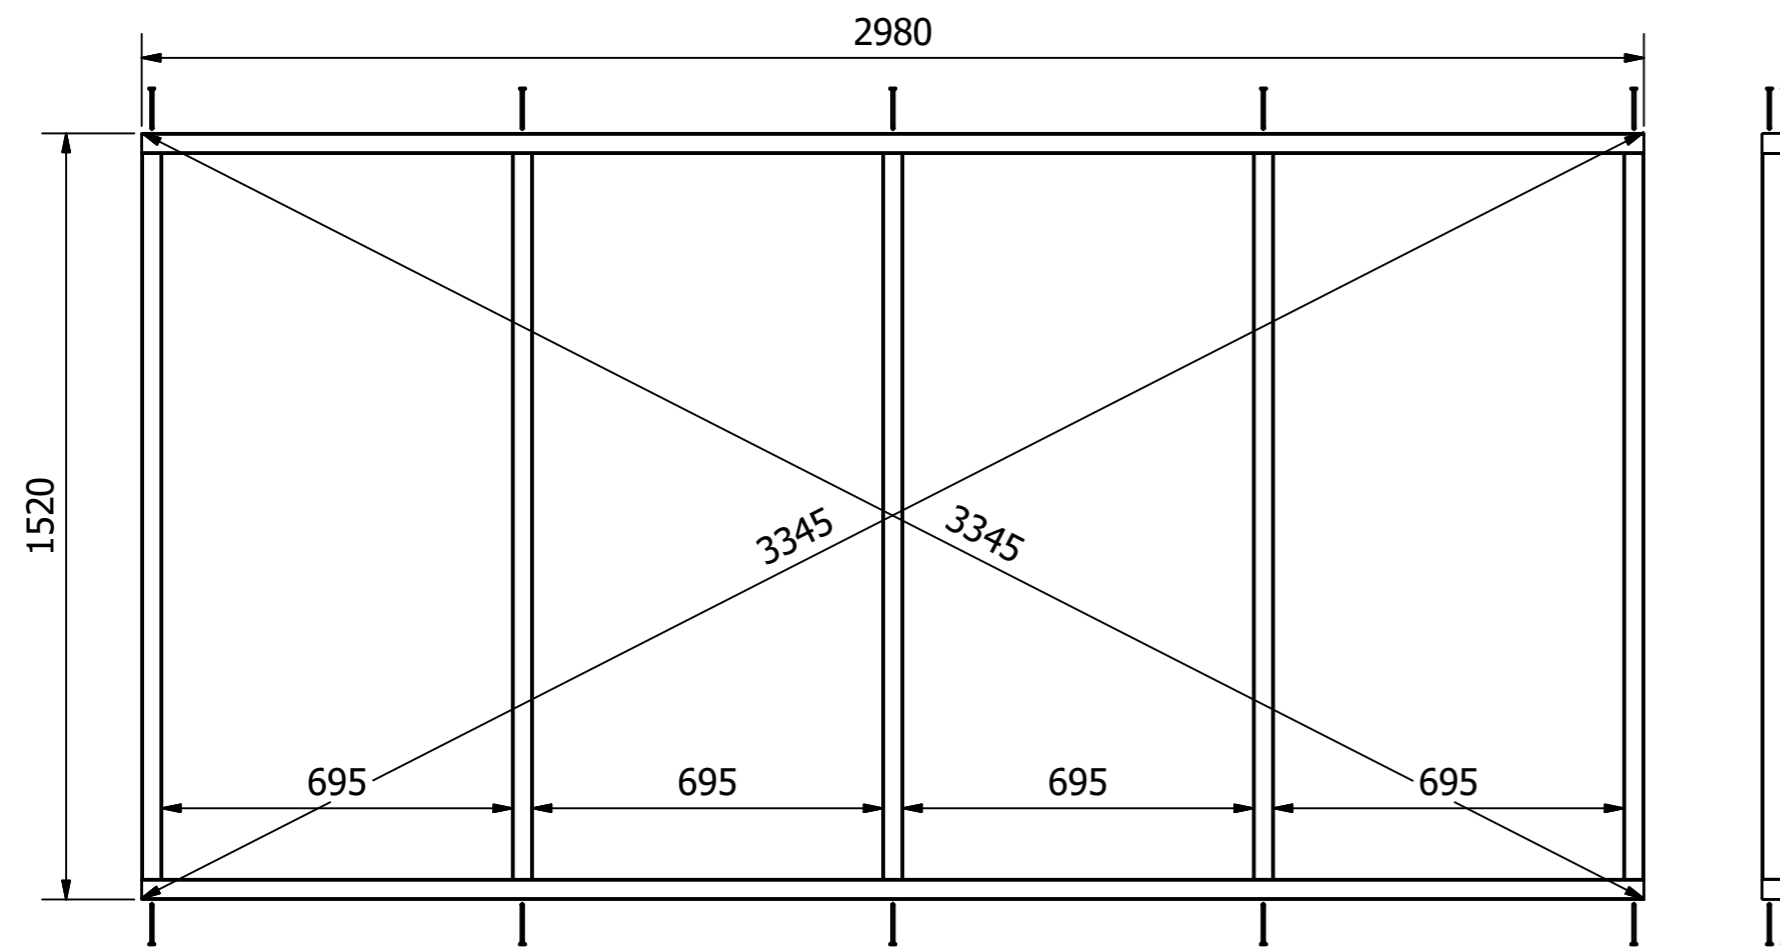

1. Wandmodule W