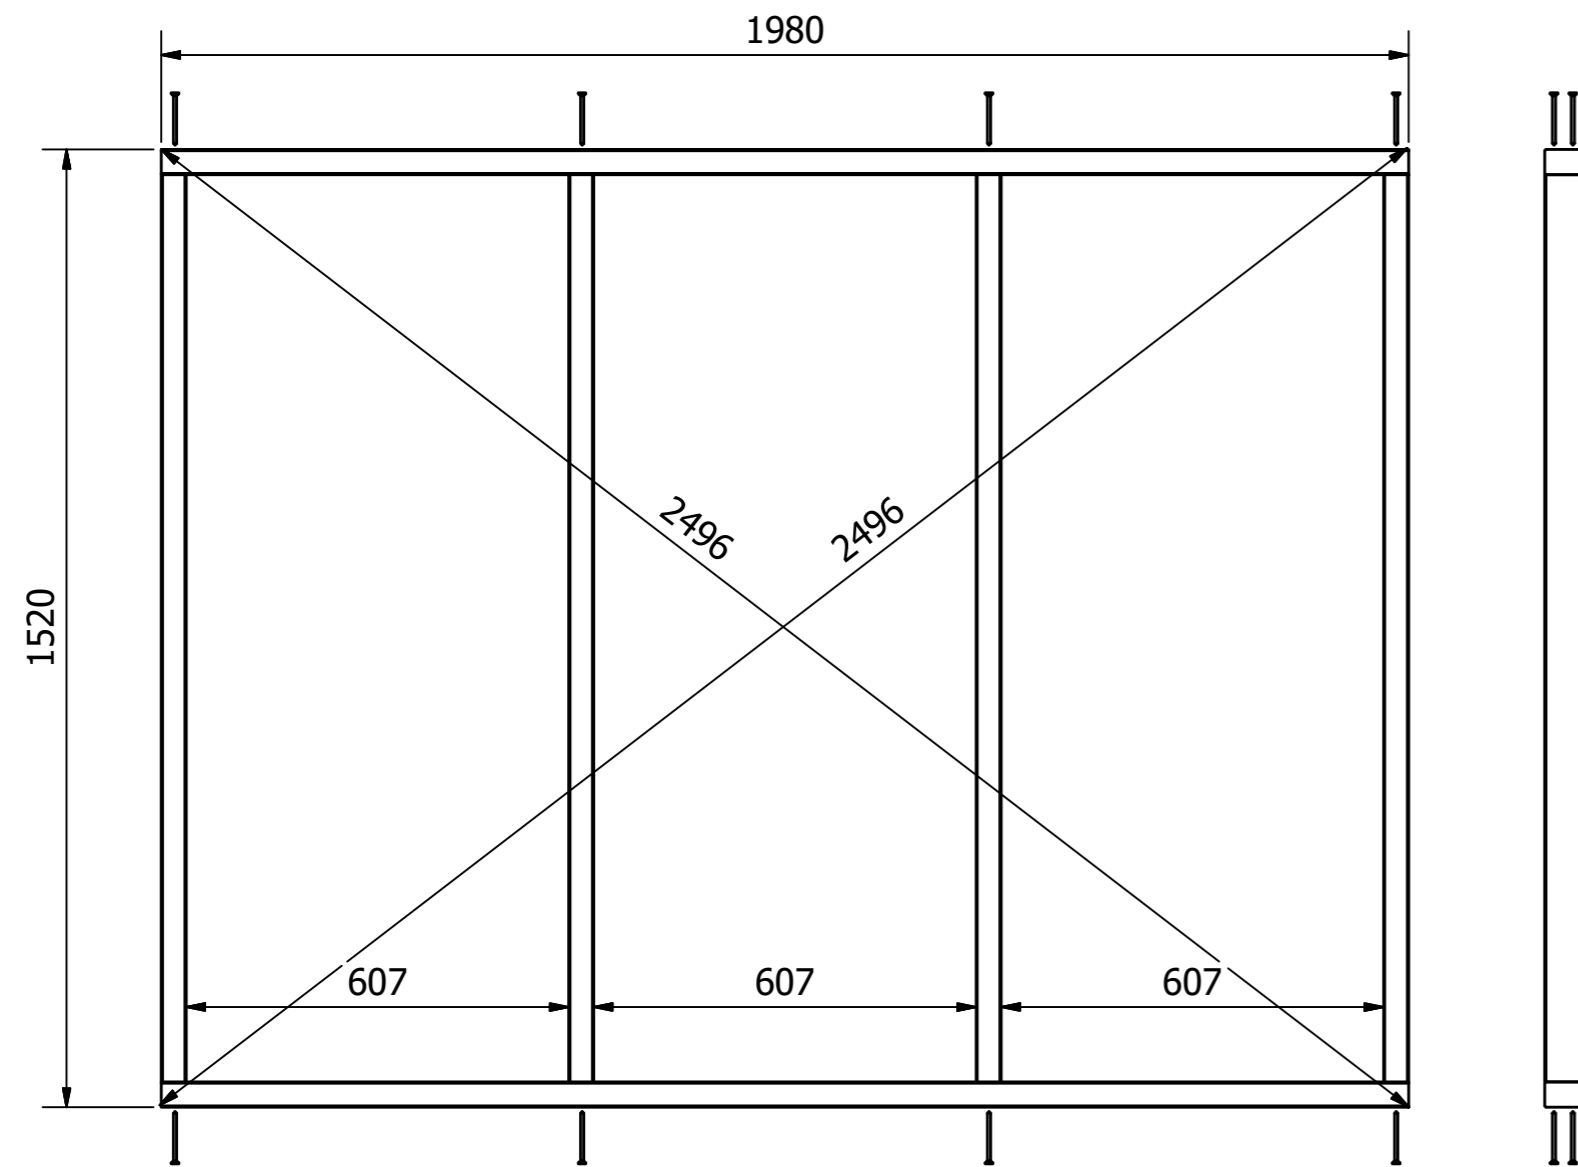

1. Wandmodule S - Kapschuur Bergen XL

2.

Montagehandleiding / Assembly instructions /
Montageanleitung / Les instructions d'installation

1.

Wandmodule T

2.

1. Wandmodule U

2.